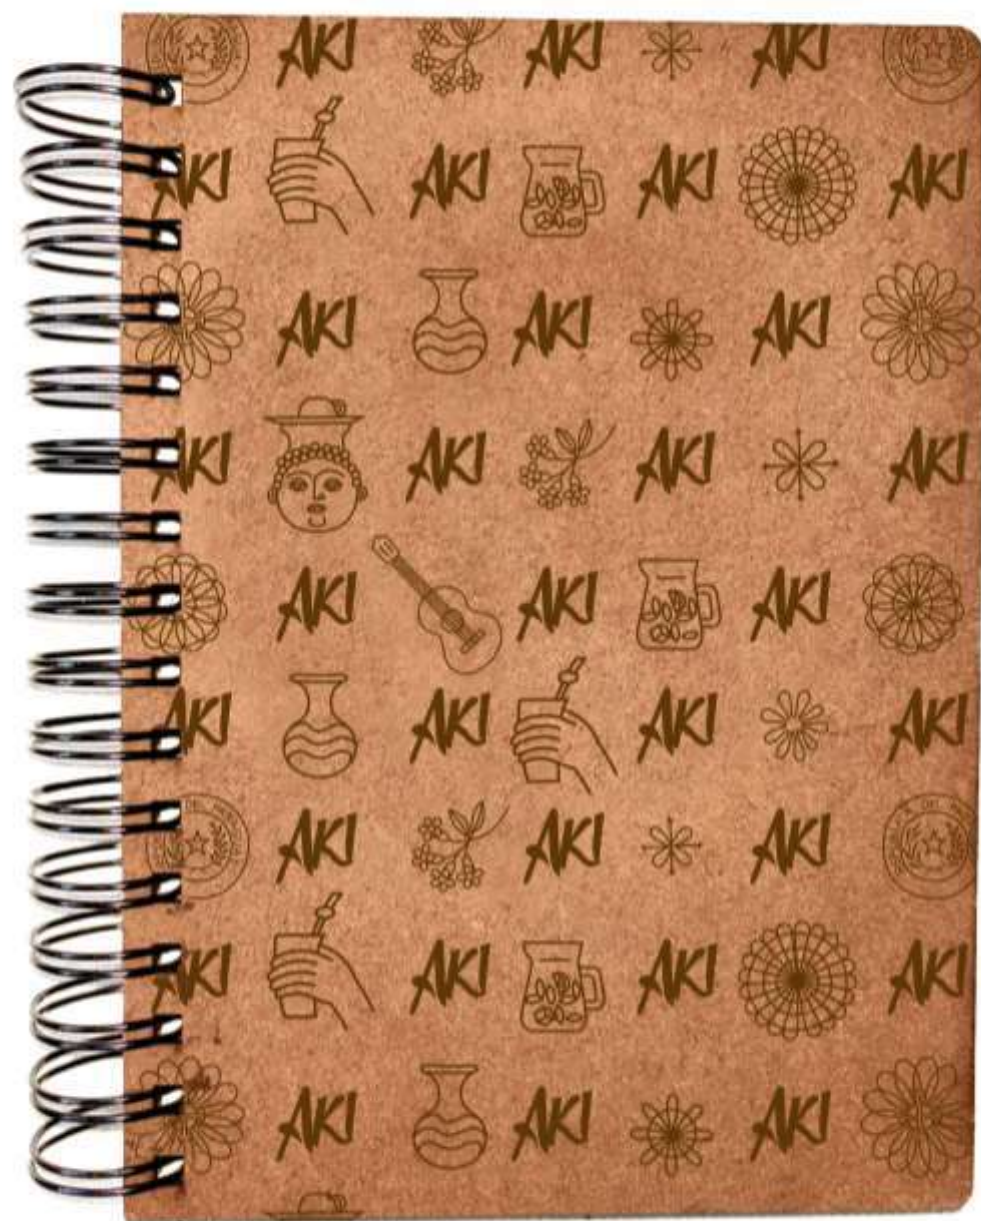

Incluye 1 logo
No incluye copa

- 20 a 99 unidades 7.200 gs.
- 100 unidades en adelante 5.800 gs.

CARPETA DE CUERO CON CIERRE

Incluye 1 logo

- 20 a 99 unidades 245.500 gs.
- 100 unidades en adelante 205.000 gs.