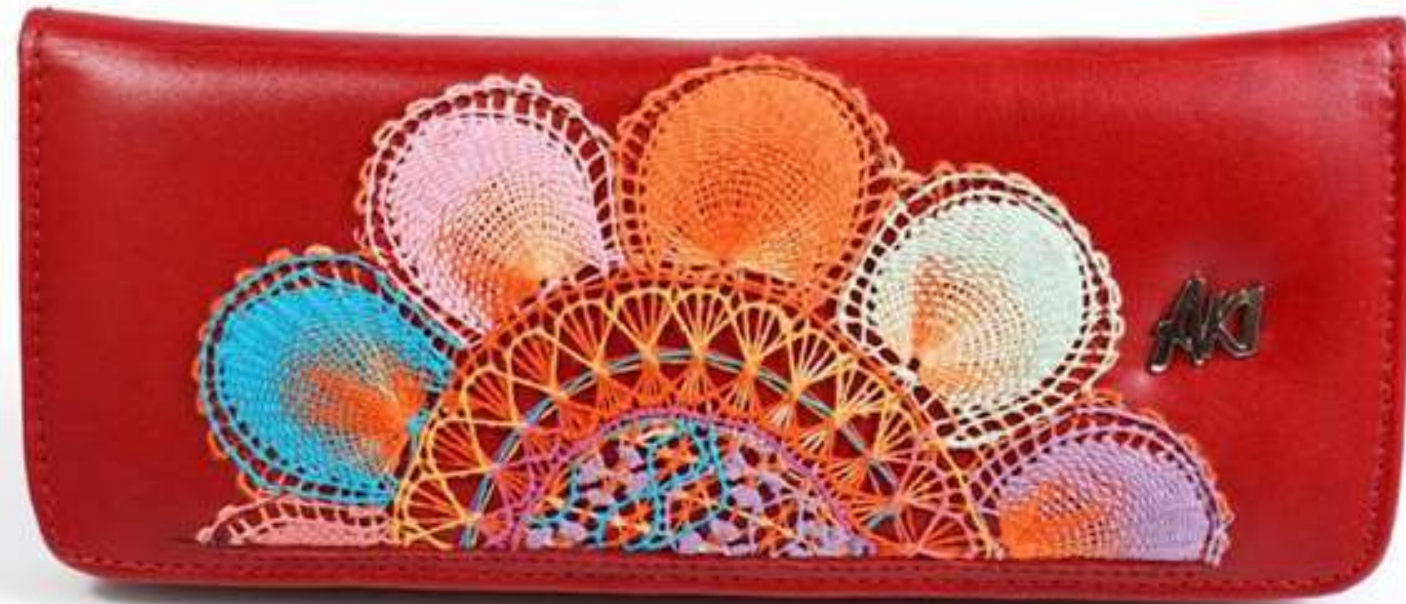

PORTA CHEQUERA	TODOS CUERO	CUERO CON FAJA	CUERO CON ÑANDUTI	TODOS SIMIL CUERO	SIMIL CUERO CON FAJA	SIMIL CUERO CON ÑANDUTI
*20 a 99 unidades	141.000 gs.	144.000 gs.	163.000 gs.	104.500 gs.	107.500 gs.	130.500 gs.
*Más de 100 unidades	122.500 gs.	125.500 gs.	142.000 gs.	87.500 gs.	90.000 gs.	108.500 gs.